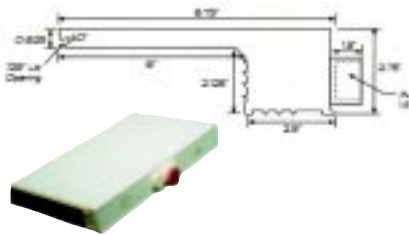

Star Rain

1. No. **OARH**
   OARF-12
   OALF-18
   OALF-24
   OALF-36
   OALF-48

Caja de PVC con iluminación de fibra óptica que crea suaves sonidos de lluvia y diferentes colores.