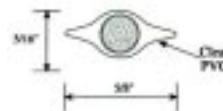

Cable Semi Plano