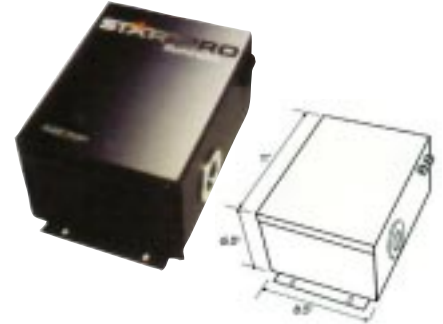

Una fuente de luz de 150T
12 path lights (L100)
175 pies sv.12

Spotlight Kit

No. Landscape KT I

Una fuente de luz de 150T
6 spotlights (svA205)
150 pies sv.75EG

StarPro 70

No. StarPro

Lámpara de 70W aditivos metálicos
2500 fibras
Listado UL interior
Listado CE interior
Opciones de color y voltage.