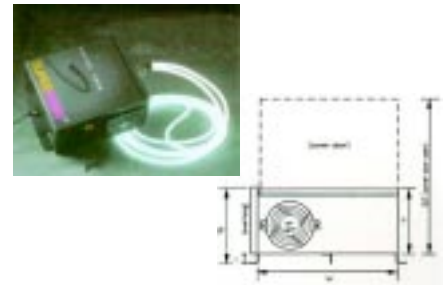

sv2000W

No. sv2000W

Lámpara de 150W aditivos metálicos
500 fibras
Listado UL interior/ exterior
Listado CE interior/ exterior
Opciones de color, voltage, sincronizador, DMX.