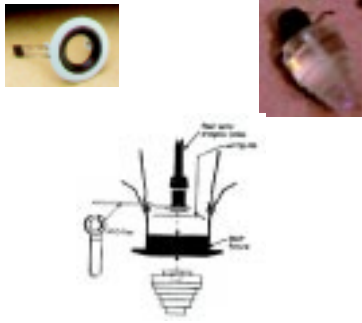

Downlights Decorativos

1. No. **RCF-1-D100 cromo**
   RCF-2-D100 negro
   RCF-3-D100 blanco

1. No. **RCF-1-D107 cromo**
   RCF-2-D107 negro
   RCF-3-D107 blanco

1. No. **RCF-1-D101 cromo**
   RCF-2-D101 negro
   RCF-3-D101 blanco

Light Outlets

1. No. **svSOF-008**

Cristal
Capacidad de fibra de sv12EG

1. No. **svSOF-009**

Cristal
Capacidad de fibra de sv12EG

1. No. **svSOF-012**

Cristal
Capacidad de fibra de sv12EG

1. No. **svSOF-010**

Plástico transparente
Capacidad de fibra de sv12EG

1. No. **svSOF-011**

Plástico transparente
Capacidad de fibra de sv12EG

1. No. **svSOF-014**

Plástico transparente
Capacidad de fibra de sv12EG