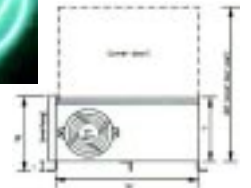

sv4000

No. sv4000

Lámpara de 400W aditivos metálicos
300 fibras
Listado UL interior/ exterior
Listado CE interior/ exterior
Opciones de color, voltage, sincronizador, DMX.