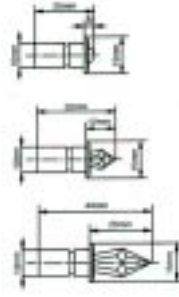

Iluminación de Racks

No. Wine Rack 2

Fuente de luz de 150W
125 pies sv.50EG

Iluminación de Cristal

No. Crystal LT Kit I

Fuente de luz de 150W
Doce cristales mezclados
125 pies sv.8EG

Iluminación de Jardín

No. Garden Kit I

Una fuente de luz de 150T
12 path lights (L100)
175 pies sv.12

Spotlight Kit

No. Landscape KT I

Una fuente de luz de 150T
6 spotlights (svA205)
150 pies sv.75EG

StarPro 70

No. StarPro

Lámpara de 70W aditivos metálicos
2500 fibras
Listado UL interior
Listado CE interior
Opciones de color y voltage.