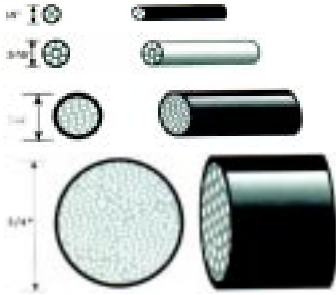

Lámpara de 150W aditivos metálicos
500 fibras
Listado UL interior/ exterior
Listado CE interior/ exterior
Opciones de color, voltage, sincronizador, DMX.

Cable EndGlow

PMMA75

Fibra óptica de acrílico con una envoltura de PVC flexible y un diámetro de .030".