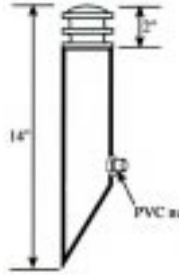

Iluminación de Jardín

No. Garden Kit I

Una fuente de luz de 150T
12 path lights (L100)
175 pies sv.12